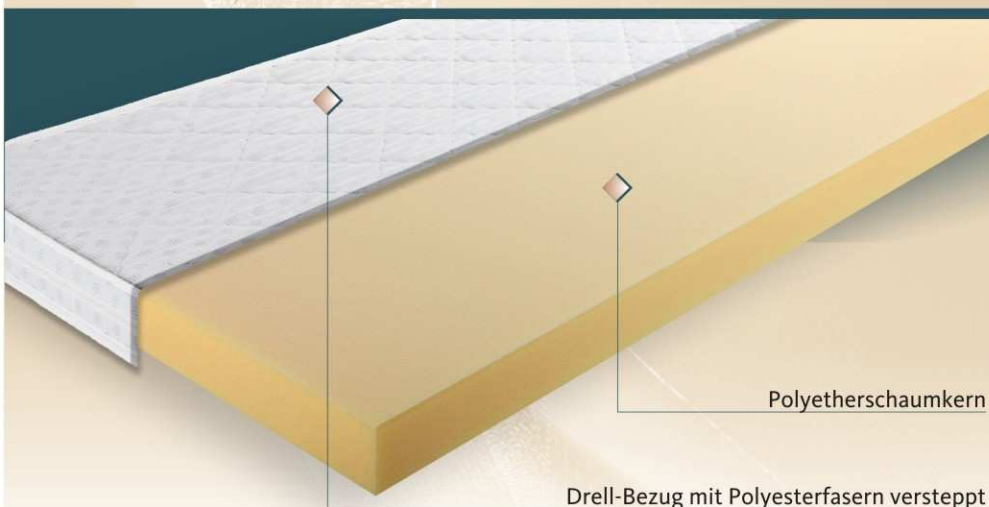

Foam Plus

Universell einsetzbar

PUR-Schaumstoff Matratze

- ◇ elastischer und schwer entflammbarer PUR- Polyetherschaum-Kern
- ◇ das hohe Raumgewicht garantiert eine lange Lebensdauer
- ◇ offenporiger Schaumstoffkern für trockenes Schlafklima, atmungsaktiv u. feuchtigkeitsregulierend
- ◇ gute Körperanpassung
- ◇ wir empfehlen ein regelmäßiges Drehen und Wenden der Matratze
- ◇ auf Wunsch in praktischer und platzsparender Rollverpackung
- ◇ **Klassifizierung nach EU Marine Equipment Directive, Module B (MED-B) sowie U.S.Coast Guard**
- ◇ **Schwer entflammbar gemäß IMO FTP Code Part 9 (IMO Res.A. 688(17)).**
- ◇ strapazierfähiger schwer entflammbarer Trevira CS Jaquard-Drellbezug versteppt mit Polyesterfasern
- ◇ verschiedene Kernhöhen lieferbar

Farbabbildung unverbindlich!